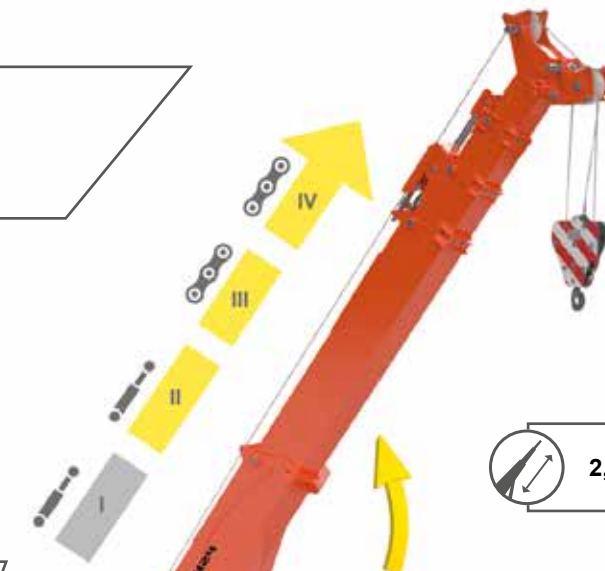

	SPX424CDH	 2030
	Abnehmbares Gewicht	200
	2.5T-D7	20
	JIB800GX JIB800.1MX JIB800.2H1MX MV600.3E	25 110 140 200

Inklusive hydraulisch verstellbares Kettenfahrwerk

3160 x 780 x 1875 mm

3740 x 3740 mm

2400 kg

11,9 m

15,0 m

 288 Ah / 24 V  
7,3kWh  
230V-50A

 800 kg  
73 m - Ø 7 mm  
21-42 m/min

	
2400 kg	3 -20 m
1600 kg	2 -32 m
800 kg	1 -65 m

2,6 m - 8,5 m / 26 sek.

0°/75° / 14 sek.

360° / 1,5 U/min

2200 kg

3160 x 1065 x 1956 mm

20°

0,55 kg/cm<sup>2</sup>

1,8 km/h